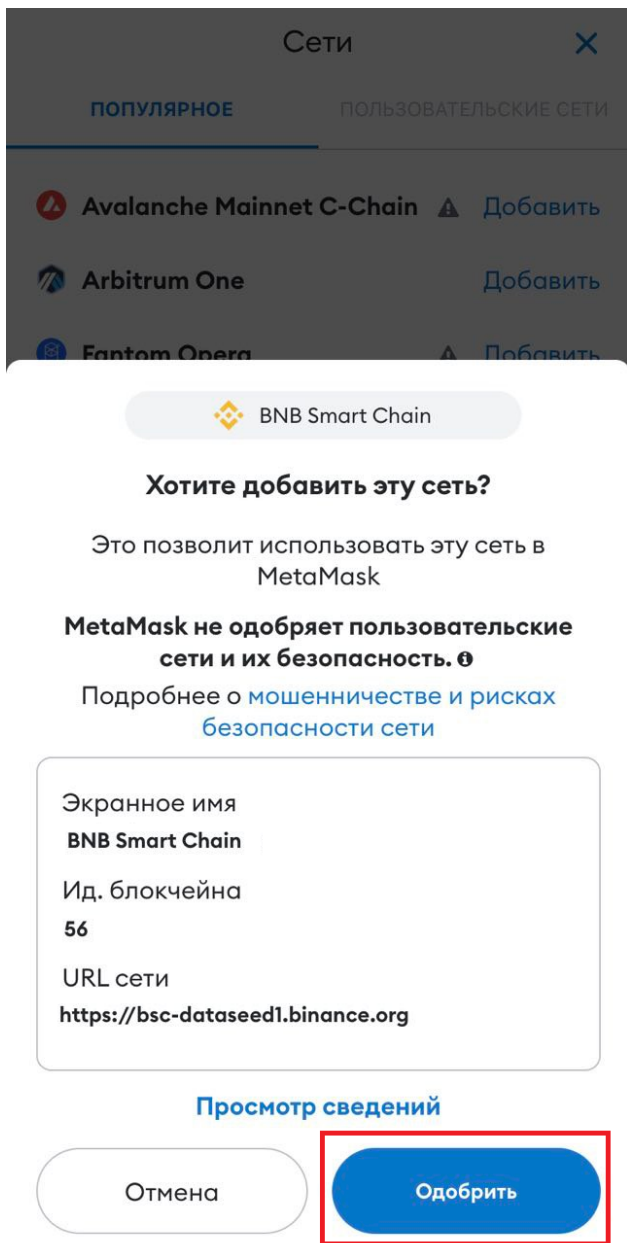

1. Открыть приложение MetaMask на мобильном телефоне
2. Проверить, установлена ли сеть BNB Smart Chain, для этого необходимо нажать на выпадающий список сетей

Если сеть установлена, выбрать сеть BNB Smart Chain и нажать "Добавить сеть"

### Если сеть не установлена:

Нажать на "Добавить сеть"

Найти в списке BNB Smart Chain и нажать на “Добавить”

-  **Avalanche Mainnet C-Chain**  [Добавить](#)
-  **BNB Smart Chain** [Добавить](#)
-  **Fantom Opera**  [Добавить](#)
-  **Harmony Mainnet Shard 0**  [Добавить](#)
-  **Optimism** [Добавить](#)
-  **Polygon Mainnet** [Добавить](#)
-  **Palm** [Добавить](#)

Подтвердить добавление сети нажав на "Одобрить"

Далее нажать на "Переключиться на сеть" для переключения на сеть