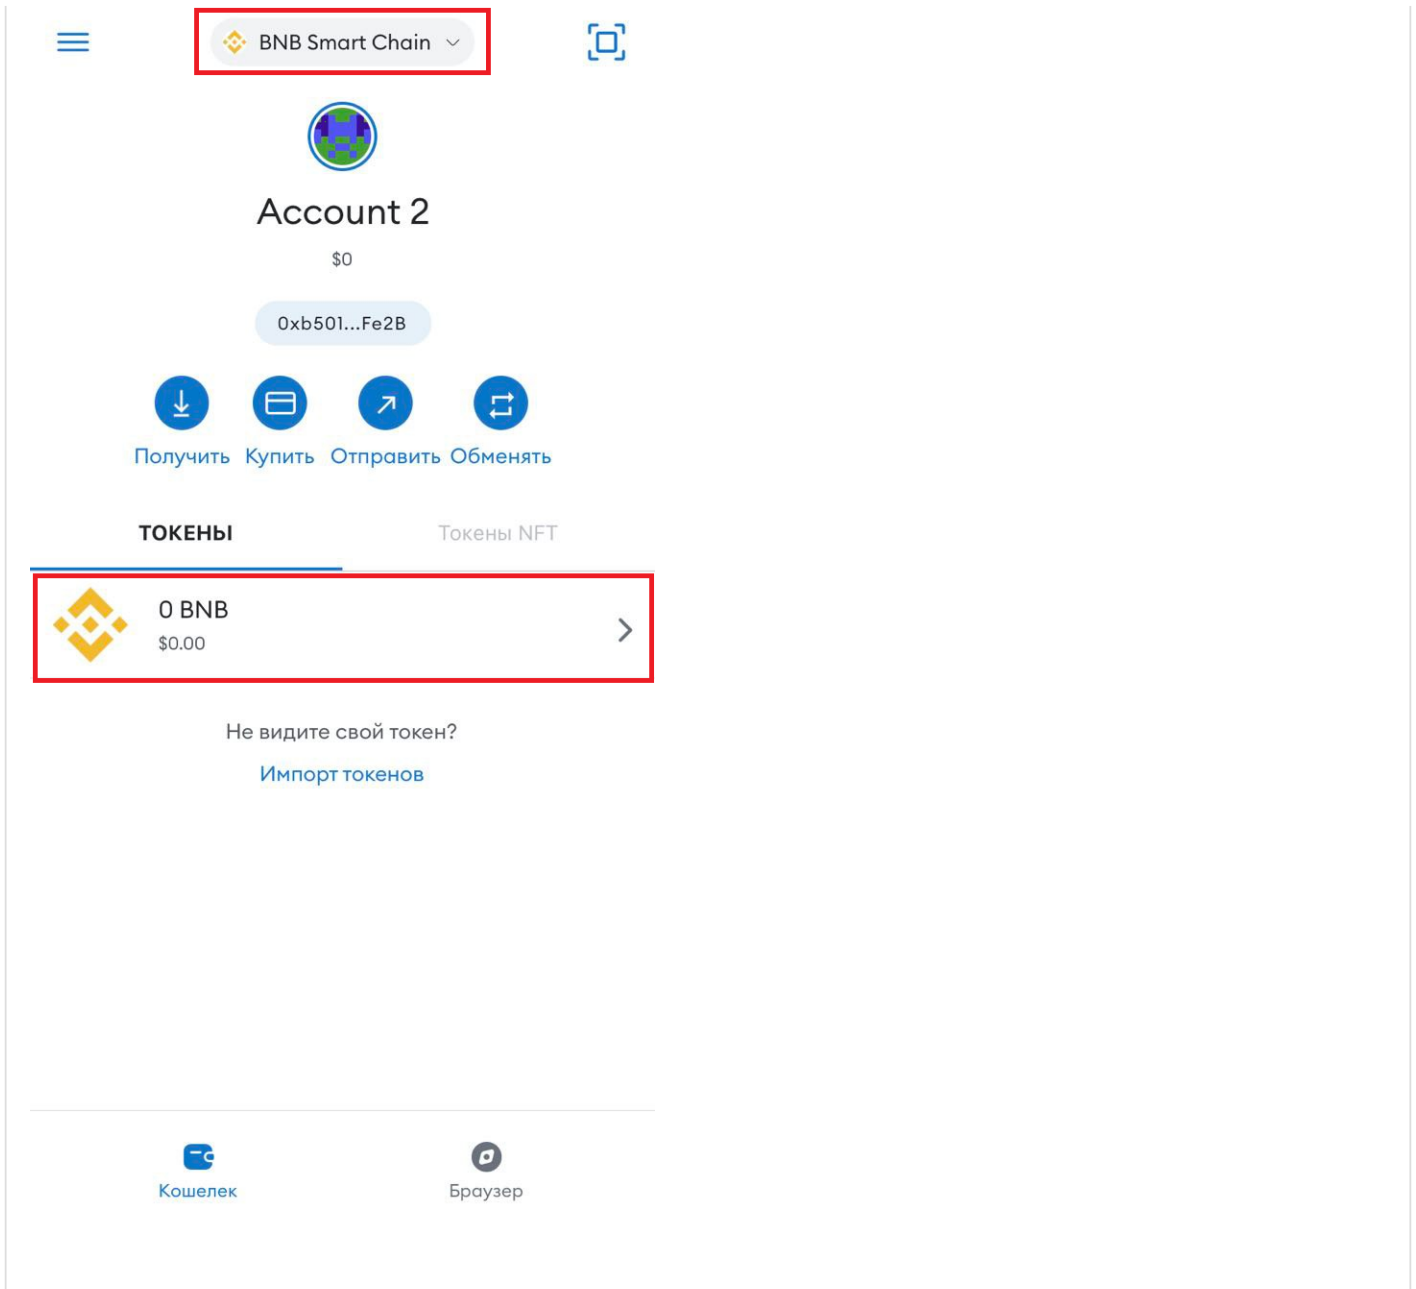

### Добавлена новая сеть

"BNB Smart Chain Network" теперь доступна в селекторе сети.

Заккрыть

Переключиться на  
сеть

Сеть BNB Smart Chain добавлена в кошелек

3. Далее в нижней части экрана нажать на “Браузер”