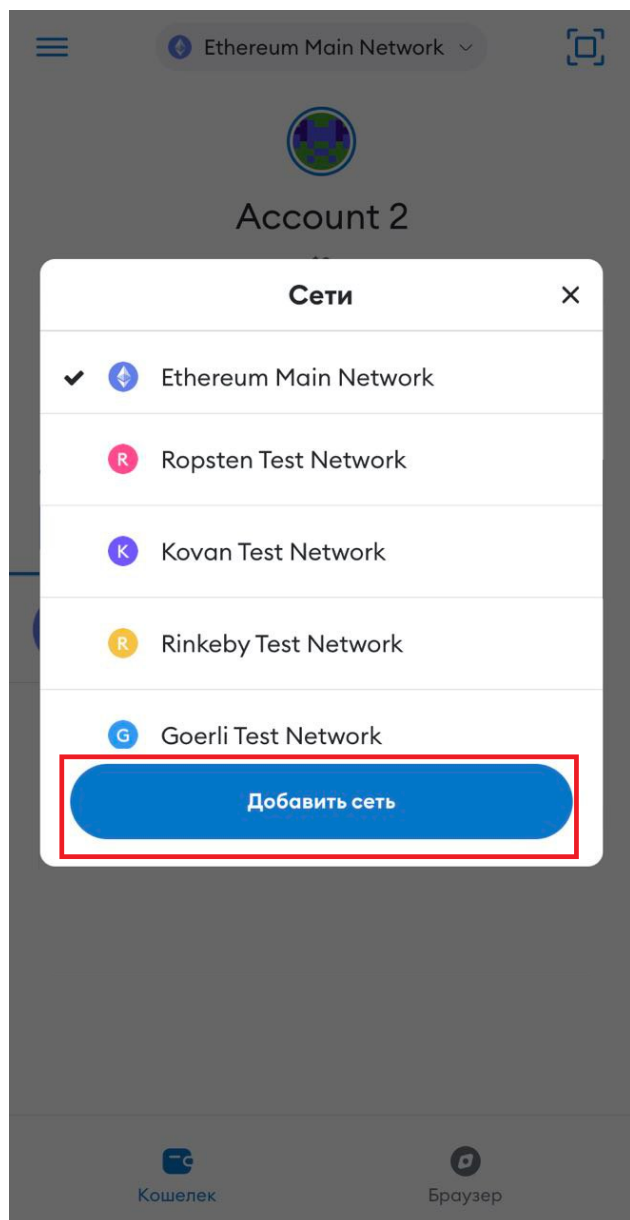

# Авторизация с помощью мобильного приложения

Для регистрации/авторизации на платформе с телефона, необходимо установить кошелек [MetaMask](#).

*Авторизация показана на примере ОС iOS.*

Если кошелек установлен, нужно:

1. Открыть приложение MetaMask на мобильном телефоне
2. Проверить, установлена ли сеть BNB Smart Chain, для этого необходимо нажать на выпадающий список сетей

Если сеть установлена, выбрать сеть BNB Smart Chain и нажать "Добавить сеть"

### Если сеть не установлена:

Нажать на "Добавить сеть"

Найти в списке BNB Smart Chain и нажать на “Добавить”

-  **Avalanche Mainnet C-Chain**  [Добавить](#)
-  **BNB Smart Chain** [Добавить](#)
-  **Fantom Opera**  [Добавить](#)
-  **Harmony Mainnet Shard 0**  [Добавить](#)
-  **Optimism** [Добавить](#)
-  **Polygon Mainnet** [Добавить](#)
-  **Palm** [Добавить](#)