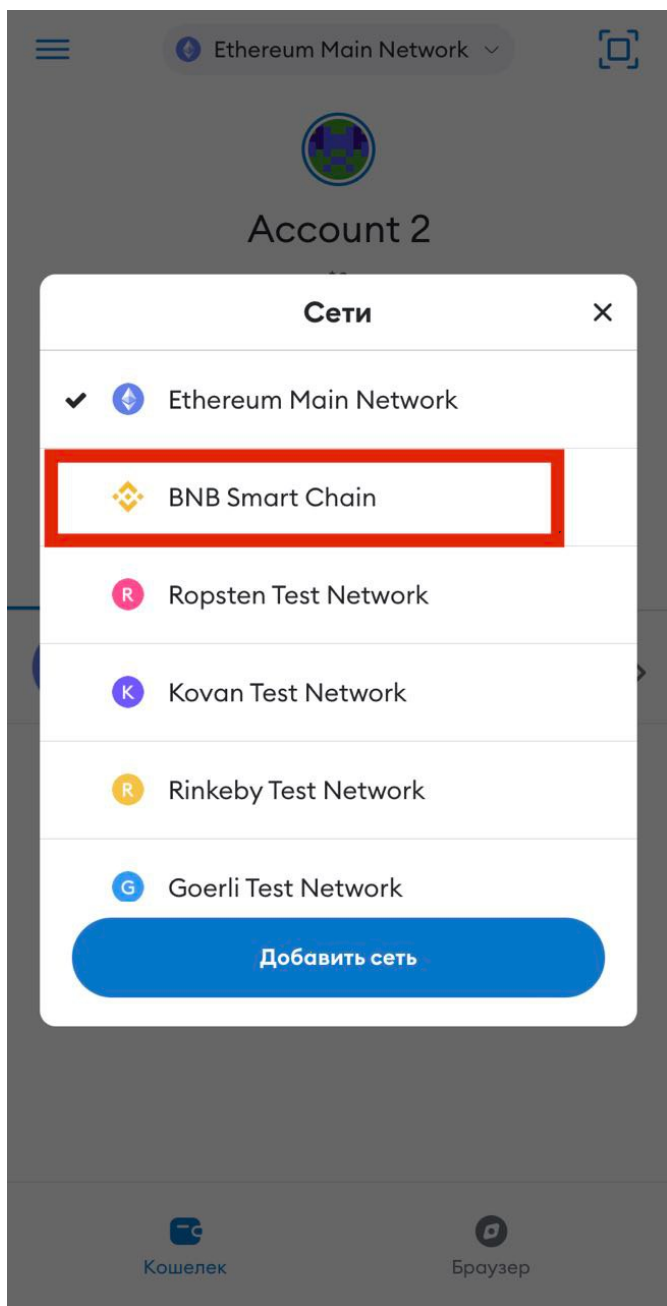

# Авторизация с помощью мобильного приложения

Для регистрации/авторизации на платформе с телефона, необходимо установить кошелек [MetaMask](#).

*Авторизация показана на примере ОС iOS.*

Если кошелек установлен, нужно:

1. Открыть приложение MetaMask на мобильном телефоне
2. Проверить, установлена ли сеть BNB Smart Chain, для этого необходимо нажать на выпадающий список сетей

Если сеть установлена, выбрать сеть BNB Smart Chain и нажать "Добавить сеть"

### Если сеть не установлена:

Нажать на "Добавить сеть"

Найти в списке BNB Smart Chain и нажать на “Добавить”

-  **Avalanche Mainnet C-Chain**  [Добавить](#)
-  **BNB Smart Chain** [Добавить](#)
-  **Fantom Opera**  [Добавить](#)
-  **Harmony Mainnet Shard 0**  [Добавить](#)
-  **Optimism** [Добавить](#)
-  **Polygon Mainnet** [Добавить](#)
-  **Palm** [Добавить](#)