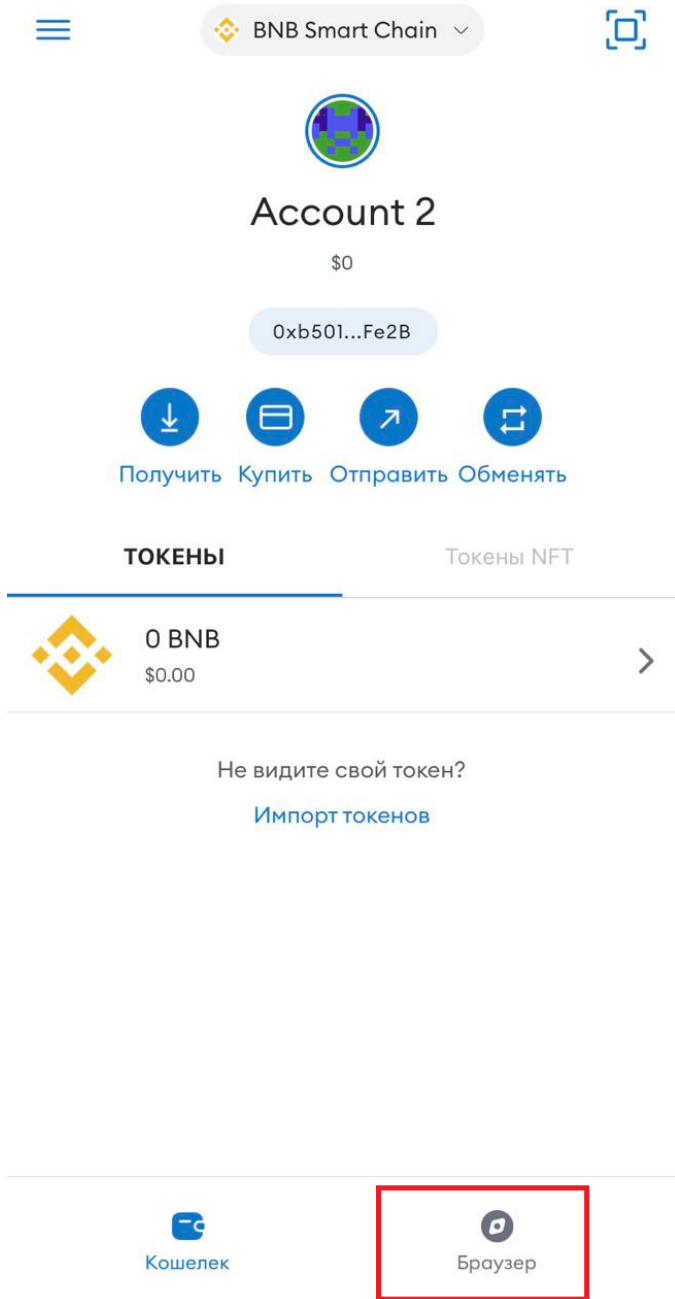

### Добавлена новая сеть

"BNB Smart Chain Network" теперь доступна в селекторе сети.

Заккрыть

Переключиться на  
сеть

Сеть BNB Smart Chain добавлена в кошелек

3. Далее в нижней части экрана нажать на “Браузер”

4. В адресную строку браузера необходимо ввести адрес сайта платформы, например

5. Далее необходимо авторизоваться на сайте, нажав на “Войти на платформу”