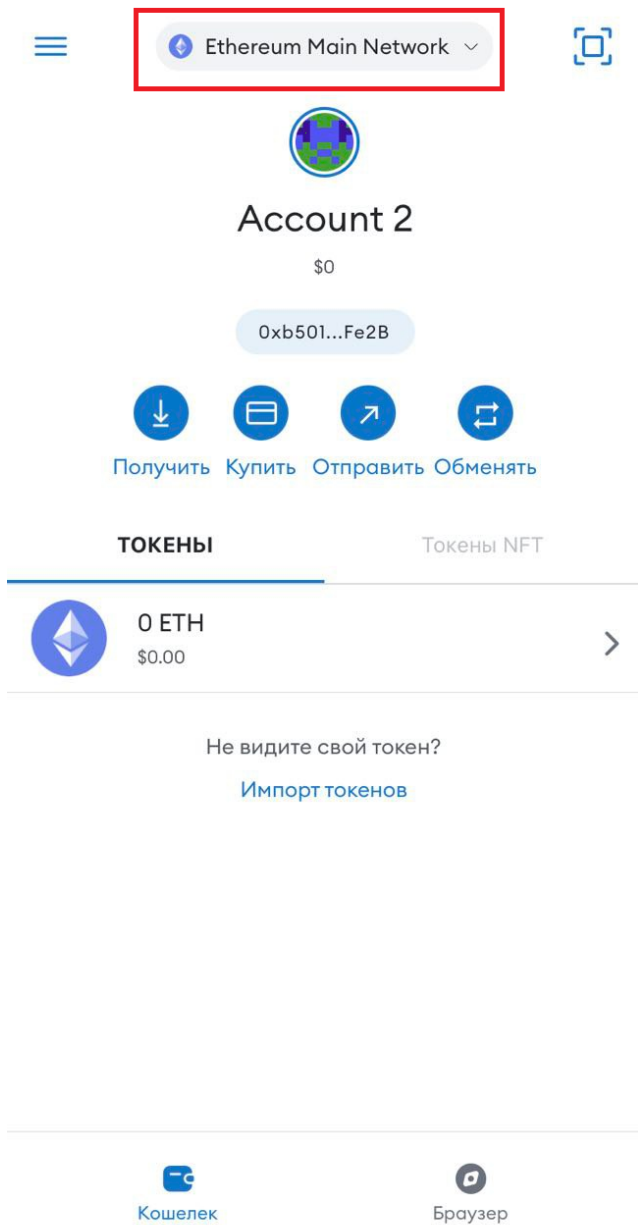

# Авторизация с помощью мобильного приложения

Для регистрации/авторизации на платформе с телефона, необходимо установить кошелек [MetaMask](#).

*Авторизация показана на примере ОС iOS.*

Если кошелек установлен, нужно:

1. Открыть приложение MetaMask на мобильном телефоне
2. Проверить, установлена ли сеть BNB Smart Chain, для этого необходимо нажать на выпадающий список сетей

Если сеть установлена, выбрать сеть BNB Smart Chain и нажать "Добавить сеть"