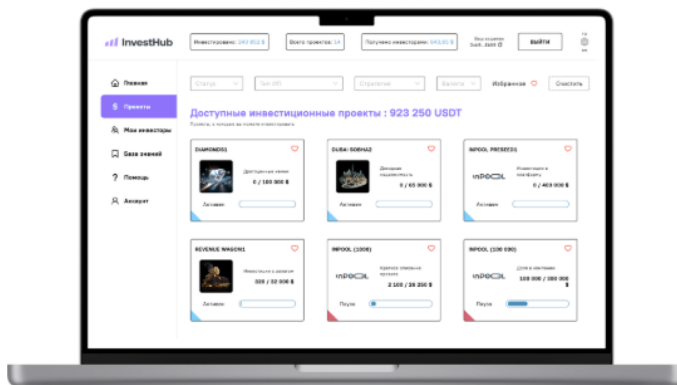

Инструкция по использованию платформы

1. Для работы с платформой необходим кошелёк MetaMask.

Если у вас ещё не установлен кошелёк MetaMask, вы можете ознакомиться с инструкцией по ссылкам ниже:

- [Установка MetaMask в браузере](#)
- [Установка мобильного приложения MetaMask](#)

Язык интерфейса в MetaMask зависит от языка, установленного в вашем браузере или на телефоне

2. Авторизация на платформе

Для регистрации/авторизации на платформе, вам необходимо:

- перейти на сайт платформы
- язык интерфейса Ru/En вы можете выбрать в правом верхнем углу

Станьте частью нашего сообщества

Подключите ваш кошелек и будьте с нами

Войти на платформу

#Если у вас нет MetaMask

❓ Кошелек [MetaMask](#) необходим для взаимодействия с блокчейном и проведения транзакций на платформе InvestHub

- Авторизоваться с помощью MetaMask через браузер
- Авторизоваться с помощью мобильного приложения MetaMask

3. Обязательные поля

После авторизации по умолчанию открывается главная страница платформы со статистиками. Для получения доступа ко всем возможностям платформы необходимо перейти на вкладку "Аккаунт" и заполнить поля E-mail, Telegram, Страна. **Без заполнения обязательных полей, доступ к проектам ограничен**